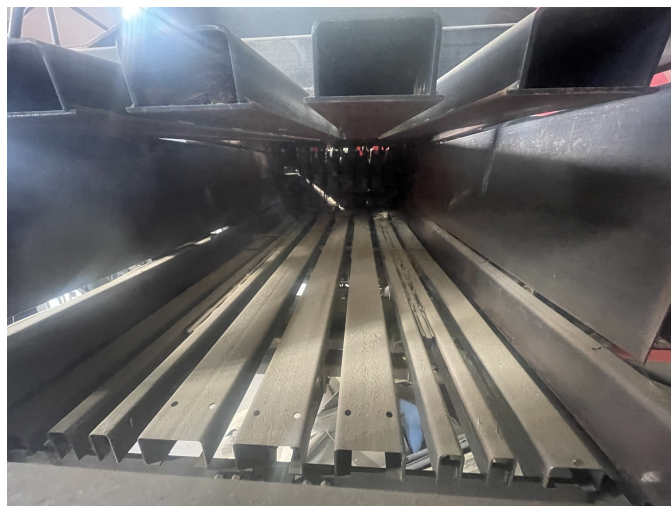

Case IH LBX422

Ficha técnica

Precio: 35.000 € (IVA no incluido)

Ficha técnica

Año: Desconocido

Marca: Case IH

Comentarios: Se vende empacadora gigante marca Case modelo LBX 422, perfecto estado de uso, lista para salir a trabajar. Esta oferta se verá incrementada por el IVA.